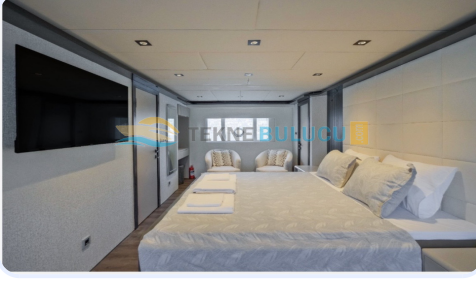

İletişim

- **Telefon:** 0546 965 20 26
- **E-posta:** info@teknebulucu.com
- **Adres:** GÖCEK MUĞLA

27 METRE TRAWLER 4 KABIN | info@teknebulucu.com