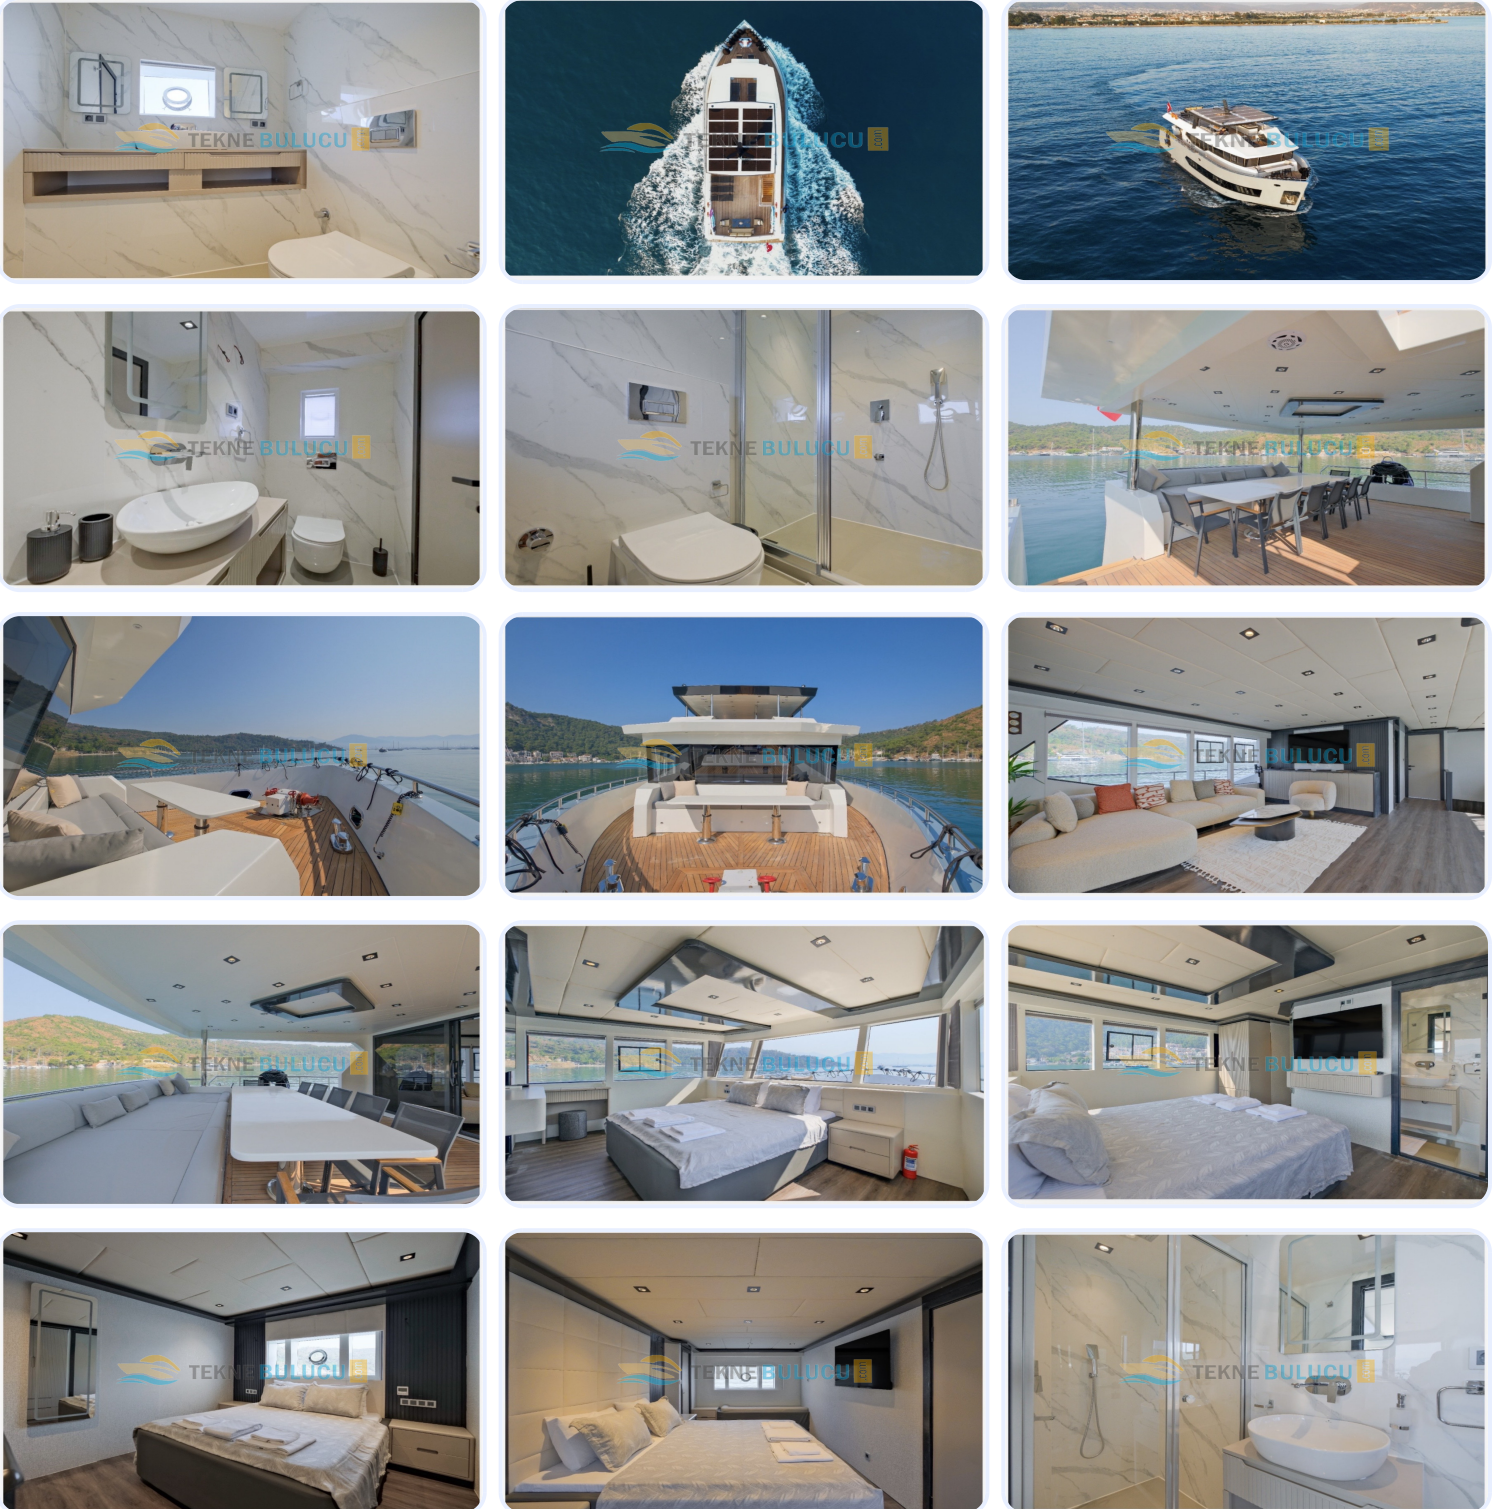

MESAFELER

Gövde Malzemesi	AHŞAP
Yakıt tipi	Dizel
Motor Markası	MAN
Jeneratör markası	ONAN
Boy/metre	27
En/metre	6.20
Motor Saati	2300
Motor Beygir Gücü	720
Jeneratör saati	3200
Jeneratör Gücü	27kw

ÖZELLİKLER

- Alarm
- Elektronik Harita
- Otopilot
- Telsiz
- CD / DVD Çalar
- GPS
- Projektör
- TV & Uydu
- Chart Plotter
- Pusula
- Derinlik Göstergesi
- Müzik Sistemi
- Radar
- Bow Thruster
- Şaftlı
- Klima

AÇIKLAMA

27 METRE TRAWLER 4 KABIN - Genel Bakış

Hayalinizdeki mavi yolculuk için ideal bir seçenek olan **27 METRE TRAWLER 4 KABIN**, yapısıyla Türkiye bölgesinde öne çıkıyor.

Modern donanımları ve güçlü teknik altyapısı, denizde güvenli ve keyifli bir deneyim yaşamamanızı garanti eder. Bu özel Trawler, Türkiye bölgesinin eşsiz koylarını ve doğal güzelliklerini keşfetmek isteyenler için harika bir başlangıç noktasıdır.

Teknik Özellikler ve Detaylar

Özellik	Değer
Satış Fiyatı	3 €
Konum	Türkiye

Bu Trawler hakkında daha fazla bilgi almak veya rezervasyon yapmak için bizimle iletişime geçebilirsiniz. Türkiye sularında unutulmaz anlar sizi bekliyor.

FOTOĞRAF GALERİSİ