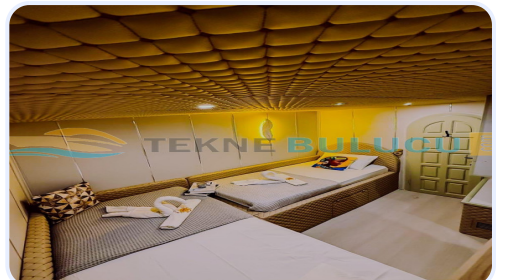

MESAFELER

Gövde Malzemesi	AHŞAP
Yakıt tipi	Dizel
Motor Markası	MAN
Jeneratör markası	ONAN
Yatak sayısı	16
Boy/metre	28
En/metre	7.40
Motor Saati	3600
Jeneratör saati	6700
Motor Beygir Gücü	370
Jeneratör Gücü	27

ÖZELLİKLER

- Alarm
- Elektronik Harita
- Otopilot
- Telsiz
- CD / DVD Çalar
- GPS
- Projektör
- TV & Uydu
- Chart Plotter
- Pusula
- Müzik Sistemi
- Radar
- Şaftlı
- Klima

AÇIKLAMA

GULET 8 KABIN 16 KAPASİTE - Genel Bakış

Konfor ve performansı bir arada sunan **GULET 8 KABIN 16 KAPASİTE**, Türkiye sularında sizi bekliyor. Bu Gulet, 12 € bedeliyle fırsat niteliğinde.

Geniş iç hacmi ve ergonomik tasarımı sayesinde hem kısa geziler hem de uzun seyirler için mükemmel bir konfor sunar. Bu özel Gulet, Türkiye bölgesinin eşsiz koylarını ve doğal güzelliklerini keşfetmek isteyenler için harika bir başlangıç noktasıdır.

Teknik Özellikler ve Detaylar

Özellik	Değer
Satış Fiyatı	12 €
Konum	Türkiye

Bu Gulet hakkında daha fazla bilgi almak veya rezervasyon yapmak için bizimle iletişime geçebilirsiniz. Türkiye sularında unutulmaz anlar sizi bekliyor.

FOTOĞRAF GALERİSİ