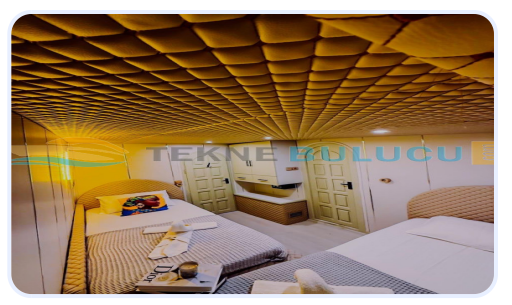

İletişim

■ **Telefon:** 0546 965 20 26

■ **E-posta:** info@teknebulucu.com

■ **Adres:** GÖCEK MUĞLA

GULET 8 KABIN 16 KAPASİTE | info@teknebulucu.com