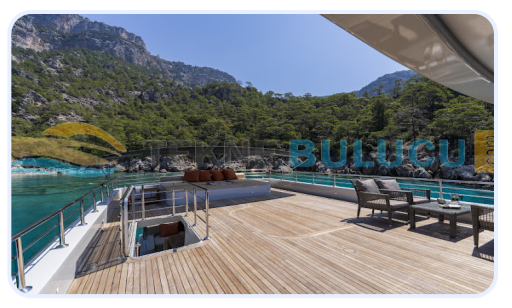

İletişim

- **Telefon:** 0546 965 20 26
- **E-posta:** info@teknebulucu.com
- **Adres:** GÖCEK MUĞLA

simay f trawler 4 kabin | info@teknebulucu.com