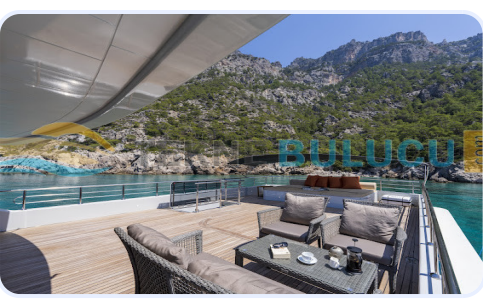

İletişim

■ **Telefon:** 0546 965 20 26

■ **E-posta:** info@teknebulucu.com

■ **Adres:** GÖCEK MUĞLA

simay s trawler 5 kabin | info@teknebulucu.com